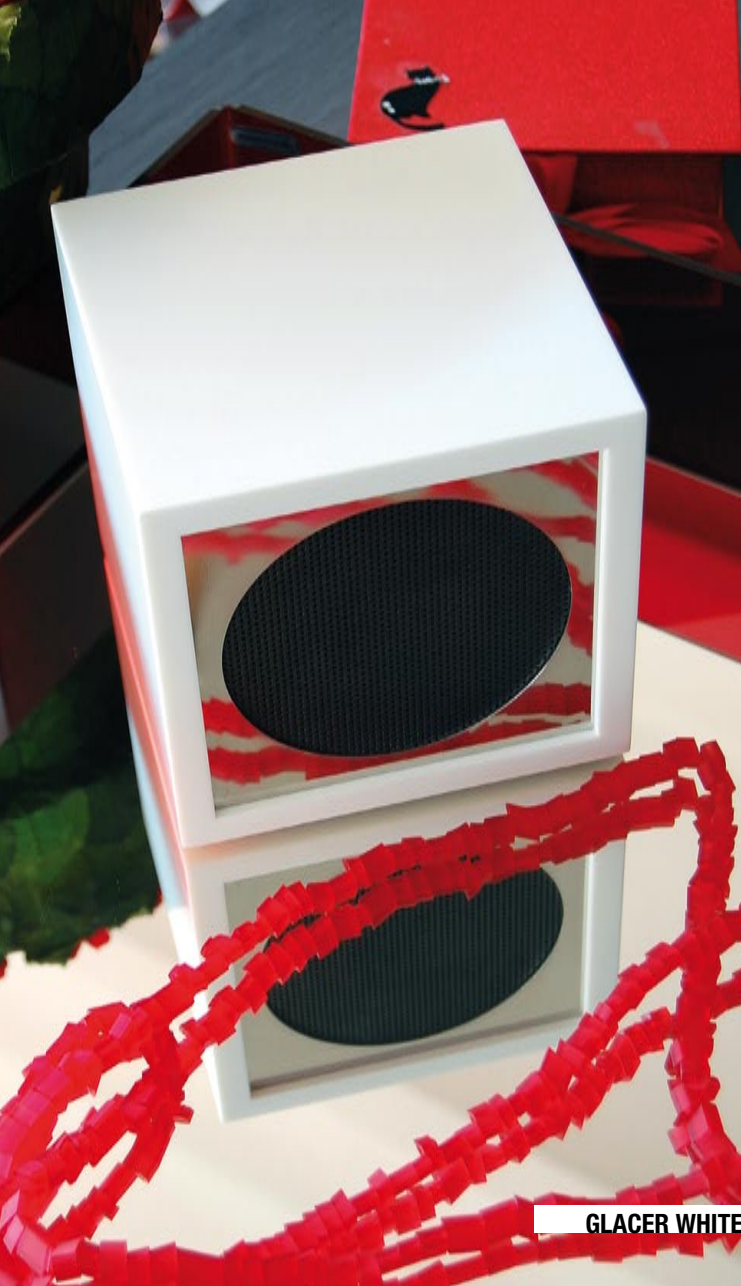

DIFUSOR DE MESA MOD. AP100

Os difusores de fragrância para mesa da série AP100 foram projetados especificamente para aromatizar ambientes de pequenas dimensões e se caracterizam por serem compactos, fáceis de usar e pelo seu elevado nível de eficiência.

Do ponto de vista estético, o difusor AP100 se distingue pela sobriedade de suas linhas e pela qualidade dos materiais empregados que o transformam em um elegante e refinado objeto de decoração.

A máquina é feita em CORIAN®, um material compósito criado pela DuPont™, que oferece elevadas prestações funcionais e estéticas.

O CORIAN® não é poroso, é fácil de limpar, é resistente, reciclável e oferece uma agradável sensação tátil adaptando-se à temperatura do ambiente no qual se encontra.

O difusor é oferecido na cor standard branca: "Glacier white".

Outras cores da gama CORIAN® são disponíveis por meio de encomenda.

GLACER WHITE

NOCTURNE

SUMMER SKY

CLARET

SUN

AP100

Características técnicas