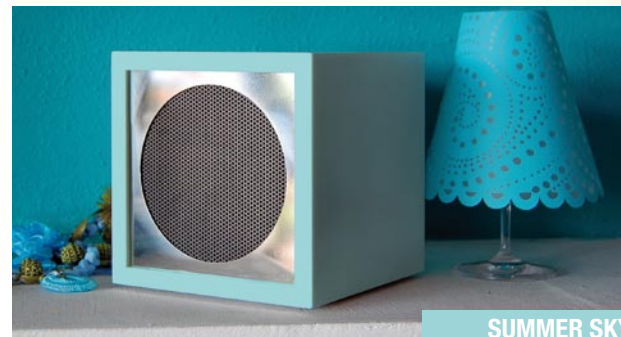

DIFUSOR DE MESA MOD. AP100

Os difusores de fragrância para mesa da série AP100 foram projetados especificamente para aromatizar ambientes de pequenas dimensões e se caracterizam por serem compactos, fáceis de usar e pelo seu elevado nível de eficiência.

Do ponto de vista estético, o difusor AP100 se distingue pela sobriedade de suas linhas e pela qualidade dos materiais empregados que o transformam em um elegante e refinado objeto de decoração.

A máquina é feita em CORIAN®, um material compósito criado pela DuPont™, que oferece elevadas prestações funcionais e estéticas.

O CORIAN® não é poroso, é fácil de limpar, é resistente, reciclável e oferece uma agradável sensação tátil adaptando-se à temperatura do ambiente no qual se encontra.

O difusor é oferecido na cor standard branca: "Glacier white".

Outras cores da gama CORIAN® são disponíveis por meio de encomenda.

GLACER WHITE

NOCTURNE

SUMMER SKY

CLARET

SUN

AP100

Características técnicas