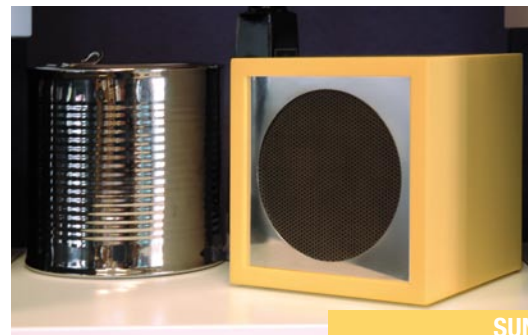

DIFUSOR DE MESA MOD. AP100

Os difusores de fragrância para mesa da série AP100 foram projetados especificamente para aromatizar ambientes de pequenas dimensões e se caracterizam por serem compactos, fáceis de usar e pelo seu elevado nível de eficiência.

Do ponto de vista estético, o difusor AP100 se distingue pela sobriedade de suas linhas e pela qualidade dos materiais empregados que o transformam em um elegante e refinado objeto de decoração.

A máquina é feita em CORIAN®, um material compósito criado pela DuPont™, que oferece elevadas prestações funcionais e estéticas.

Outras cores da gama CORIAN® são disponíveis por meio de encomenda.

GLACER WHITE

NOCTURNE

SUMMER SKY

CLARET

SUN

AP100

Características técnicas