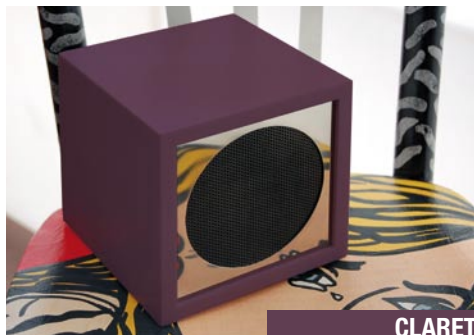

DIFUSOR DE MESA MOD. AP100

Os difusores de fragrância para mesa da série AP100 foram projetados especificamente para aromatizar ambientes de pequenas dimensões e se caracterizam por serem compactos, fáceis de usar e pelo seu elevado nível de eficiência.

Do ponto de vista estético, o difusor AP100 se distingue pela sobriedade de suas linhas e pela qualidade dos materiais empregados que o transformam em um elegante e refinado objeto de decoração.

A máquina é feita em CORIAN®, um material compósito criado pela DuPont™, que oferece elevadas prestações funcionais e estéticas.

Outras cores da gama CORIAN® são disponíveis por meio de encomenda.

GLACER WHITE

NOCTURNE

SUMMER SKY

CLARET

SUN

AP100

Características técnicas